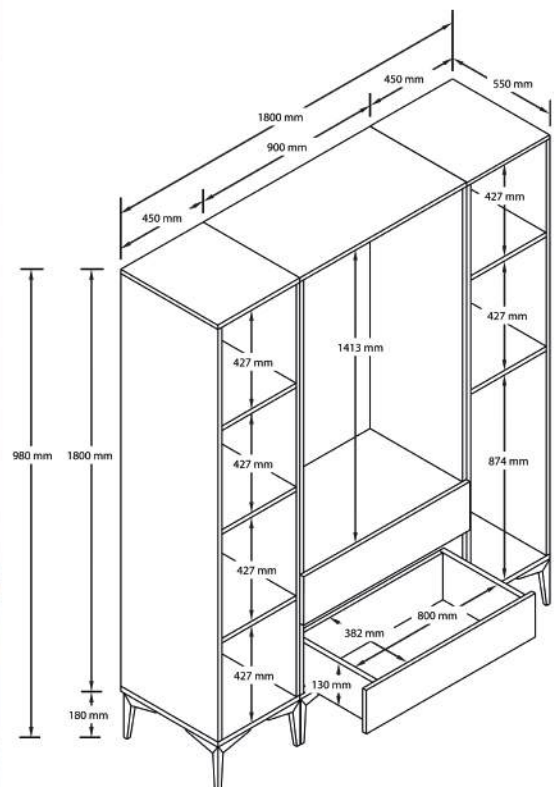

MANGO-SET:7006-7004-7008 LIVIN ROOM SET / WARDROBE