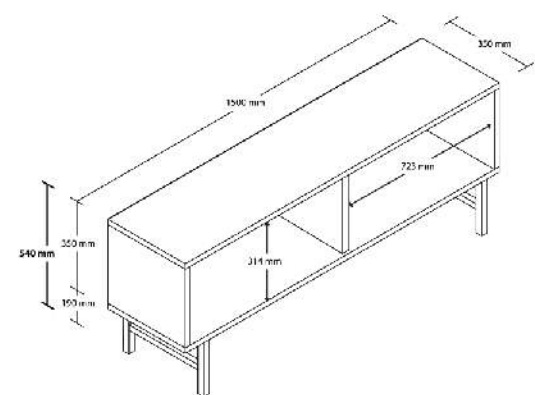

MODEL CODE
4046