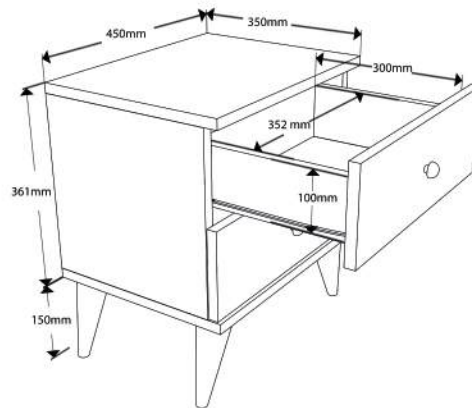

MODEL CODE
3724