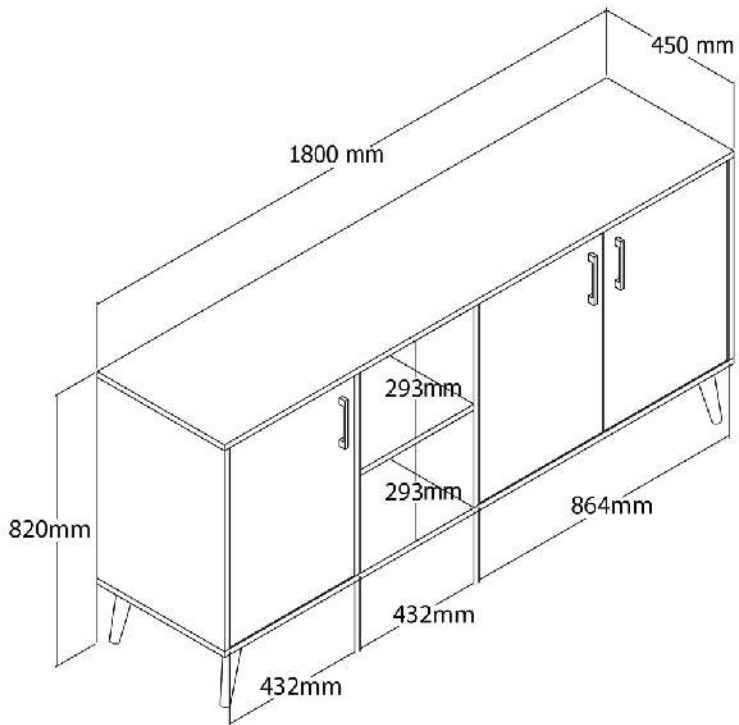

MODEL CODE
1624