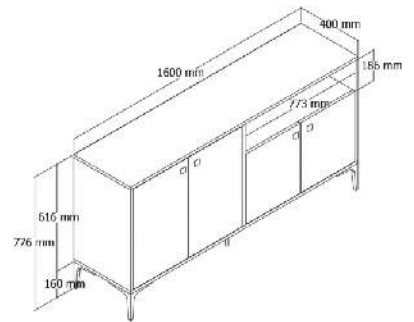

MODEL CODE
1648