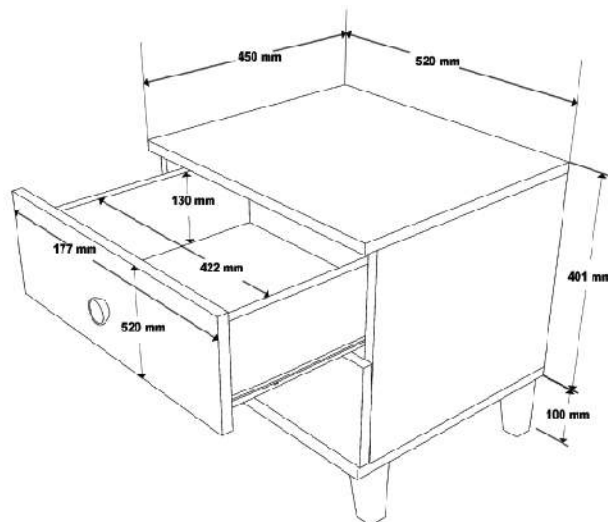

MODEL CODE
3680