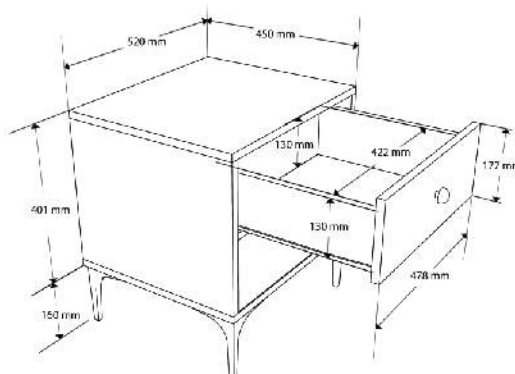

AGATA NIGHTSTAND

MODEL CODE

3710